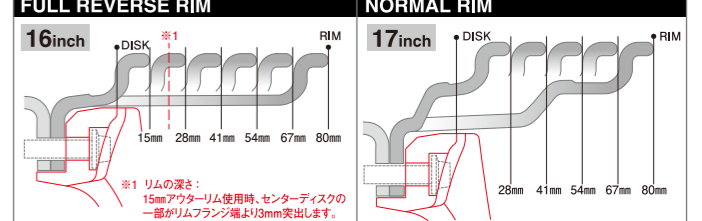

DEPTH OF THE RIM

受注生産
BRONZE/POLISH
16inch リバース光輝リム
(リムの深さ 80mm)

LEONHARDIRITT *Wisdom & bravery
Appearance of
gentle & knight* **Bügel** Progressline
レオンハルト・プログレスライン・ビューゲル