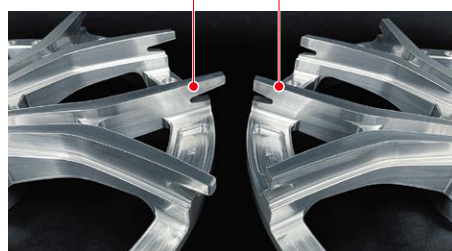

# SIZE & PRICE LIST LEONHARDIRITT FORGED LF-S2 [フォージド エルエフ・エスツー]

商品コード	ディメンション	SIZE	RIM	MACHINING CLEAR	SUPER LOW DISK ハブクリアランス 41mm					LOW DISK ハブクリアランス 51mm					HIGH DISK ハブクリアランス 56mm											
					FACE 1	リムの深さ	税込価格 (税抜価格)	107	95	82	70	57	44	107	95	82	70	57	44	107	95	82	70	57	44	
SOF20 SOF21 (TPMS)	標準ディスク	22-85	Reverse	¥257,400 (¥234,000)					33	46					23	36					18	31				
		22-90		¥259,600 (¥236,000)					27	40	53					17	30	43				12	25	38		
		22-95		¥261,800 (¥238,000)					21	33	46					11	23	36	49			6	18	31	44	
		22-100		¥264,000 (¥240,000)					14	27	40	53			4	17	30	43	56			-1	12	25	38	51
		22-105		¥267,300 (¥243,000)					8	21	34	46			-2	11	24	36	49			-7	6	19	31	44
		22-110		¥270,600 (¥246,000)					15	27	40				5	17	30	43				-1	12	25	38	
		22-115		¥273,900 (¥249,000)					21	34	47				11	24	37					6	19	32		
		22-120		¥277,200 (¥252,000)					28	40					18	30						13	25			
		22-125		¥280,500 (¥255,000)								34							19							
SOF22 SOF23 (TPMS)	標準ディスク	24-90	Normal	¥301,400 (¥274,000)					27	40					17	30					12	25				
		24-95		¥303,600 (¥276,000)					21	33	46					11	23	36			6	18	31			
		24-100		¥305,800 (¥278,000)					14	27	40	53			4	17	30	43			-1	12	25	38		
		24-105		¥309,100 (¥281,000)					21	34	46				11	24	36				6	19	31			
		24-110		¥312,400 (¥284,000)					27	40					17	30					12	25				
		24-115		¥315,700 (¥287,000)					34						24						19					
SOF24 SOF25 (TPMS)	リムオーバーディスク	24-90	Normal	¥301,400 (¥274,000)					27	40					17	30					12	25				
		24-95		¥303,600 (¥276,000)					33	46					23	36					18	31				
		24-100		¥305,800 (¥278,000)					40	53					30	43					25	38				
		24-105		¥309,100 (¥281,000)					46						36						31					

- 付属：センターキャップ、エアバルブ (SL-06、24インチ SL-406)
  - ディスクカラー：[カスタマイズセレクション]参照
  - リムカラー (アウトター)：[カスタマイズセレクション]参照
  - リムカラー (インナー)：ブラックアルマイト仕様は¥11,000UP (税抜 ¥10,000UP)
- ※ 24インチは一部溶接仕様になります。

リムオーバーディスク 標準ディスク

P.C.D.	6-139.7
HUB	車種相応
VIA	800 KG
ナットホール	φ32
価格	標準