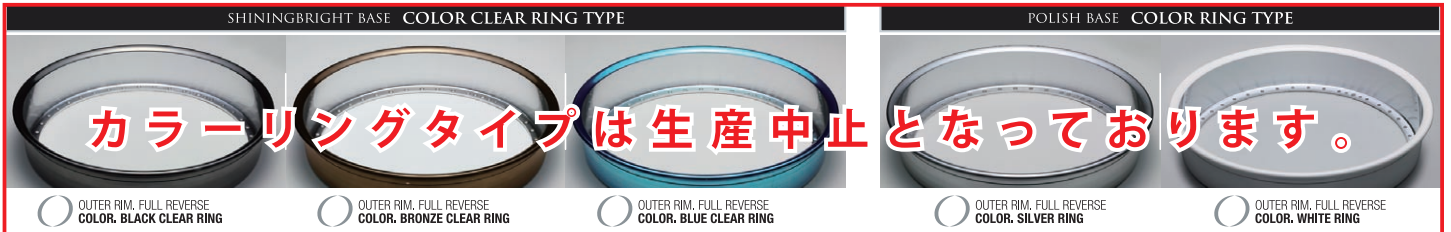

COLORED RIM TYPE

ディスクカラーにあわせてリムにもカラークリアタイプをご用意しました。
 全面のペイントの他、リムの縁のみをペイントしたリングタイプも選択でき、
 さりげない演出として取り入れることも可能です。
 ベースの質感を活かす透明感のあるカラーペイントが、
 ディスクのデザインをより一層引き立て、コーディネート幅を広げます。

設定モデル / 仕様

P.00 このページ数は、各商品の「LUXURIOS WHEEL CATALOG 2010」掲載ページを表しています。

MODEL	LEONHARDIRITT								PURE SPIRITS			
	Gral グラール P.08	Rasen ラーゼン P.12	Vertu ヴェルテュ P.16	Beil バイル P.20	Waffe ヴァッフェ P.24	Bügel ビューゲル P.28	Orden オルデン P.32	SUFFOLK サフォーク P.51	OAKS オークス P.53	HUSSAR ハサー P.59	ROWEL ラウウェル P.61	
OUTER RIM												
FULL REVERSE RIM [カールフランジ] 18inch, 19inch, 20inch								FACE [1], [2] から指定ください。	FACE [1], [2] から指定ください。			
FULL REVERSE RIM [スーパフランジ] 17inch												
NORMAL RIM [カールフランジ] 19inch, 20inch												
NORMAL RIM [スーパフランジ] 18inch, 19inch, 20inch												

※1：艶消しマット仕様も選択可能です。 ●21inch ならびに 22inch には設定がありません。 ●RING TYPE は特殊仕様につき納期がかかります。詳しくはお問い合わせください。
 上記の価格は、各モデルに標準で設定されている SHINING BRIGHT (光輝) RIM ならびに POLISH RIM からの価格です。
 SHINING BRIGHT RIM ならびに POLISH RIM の価格は弊社ホームページに掲載している各モデルラインナップのプライスリスト、または「LUXURIOS WHEEL CATALOG 2011」をご覧ください。